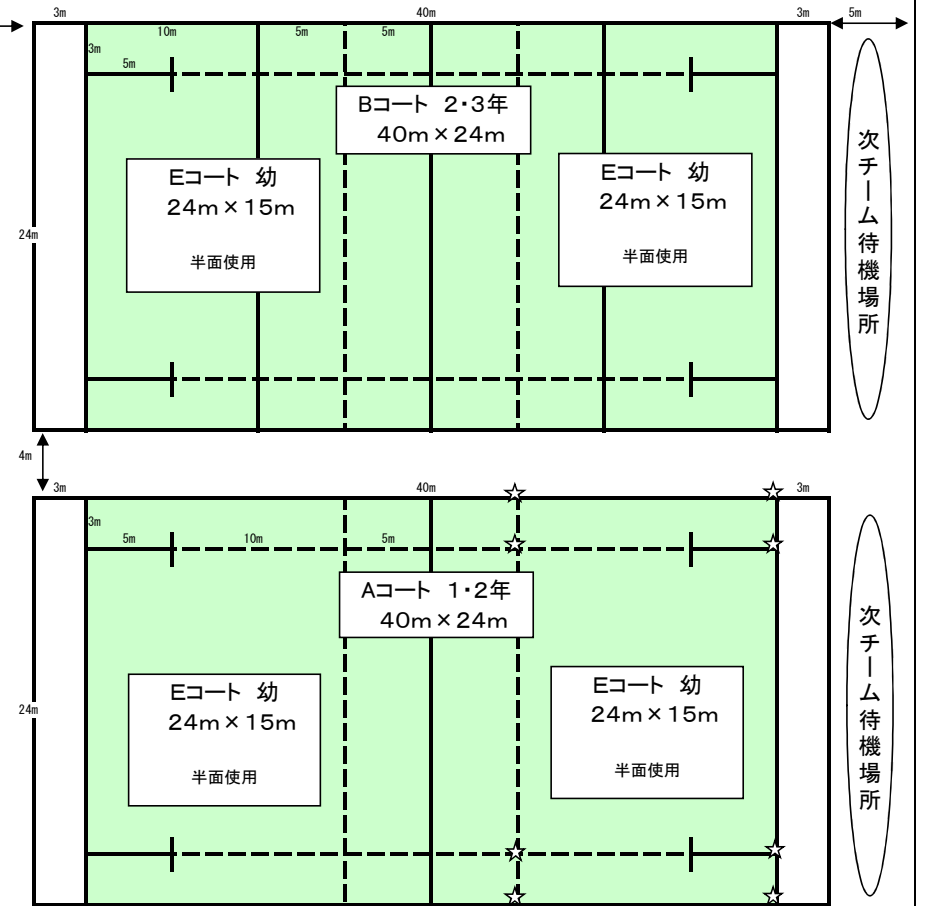

ウォーミング・アップ
開・閉会式 ゾーン

Bコートの22mライン(10mをお願いします。)
Cコートの22mライン(2年生は不要ですが、3年用に引いてあります。)
ラインアウトライン(3年は必要ですが、2年生に合わせ省略。)