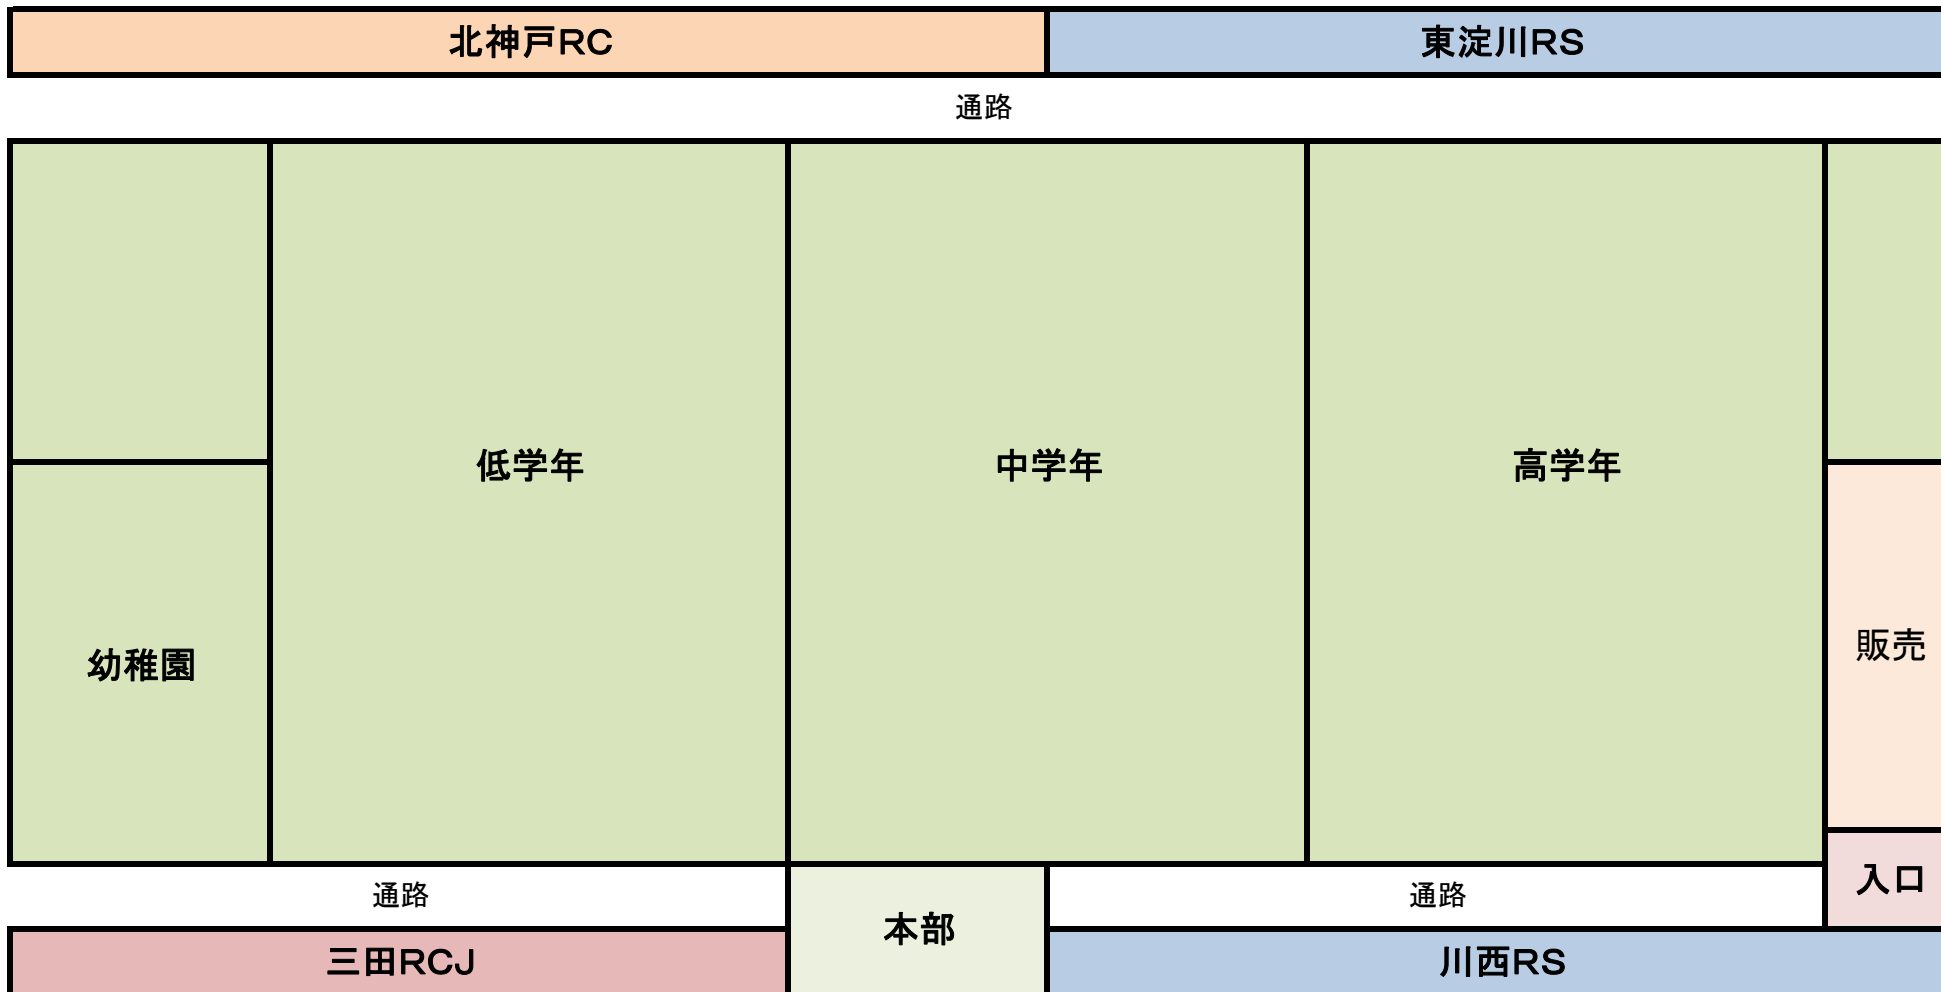

グランドが空き次第中学生アップ開始

中学部の試合 15分1本(川西RS・北神戸RC・三田RCJ)

13:30	①
13:50	②
14:10	③
14:30	④
14:50	⑤
15:10	⑥
15:30	⑦
15:50	⑧
16:10	⑨
中学部の試合 15分1本 試合は各チームで調整をお願いします。17:00グラウンド退場。	

販売:3・4年

駐車場:幼・1年

荷物搬入:5・6年

グラウンド準備片付け:全員

進行:2年

20150511 作成

三田RCJ交流試合 会場案内地図
「平谷グランド」(三田市あかしあ台2丁目)

* 六甲北有料を上がって頂きまして中国道三田IC
過ぎて真直ぐ直進です。

あかしあ台小学校が左手に見えますので、その信号を
左です。

左折してもらってから100mくらいの左手に平谷グランド
があります。

平谷グランドの1F駐車場に15台
停めて頂けましたら幸いです。

その他のお車は、そこから直進して頂いて駒ヶ谷体育1
がありますので、そちらに停めていただけますか。