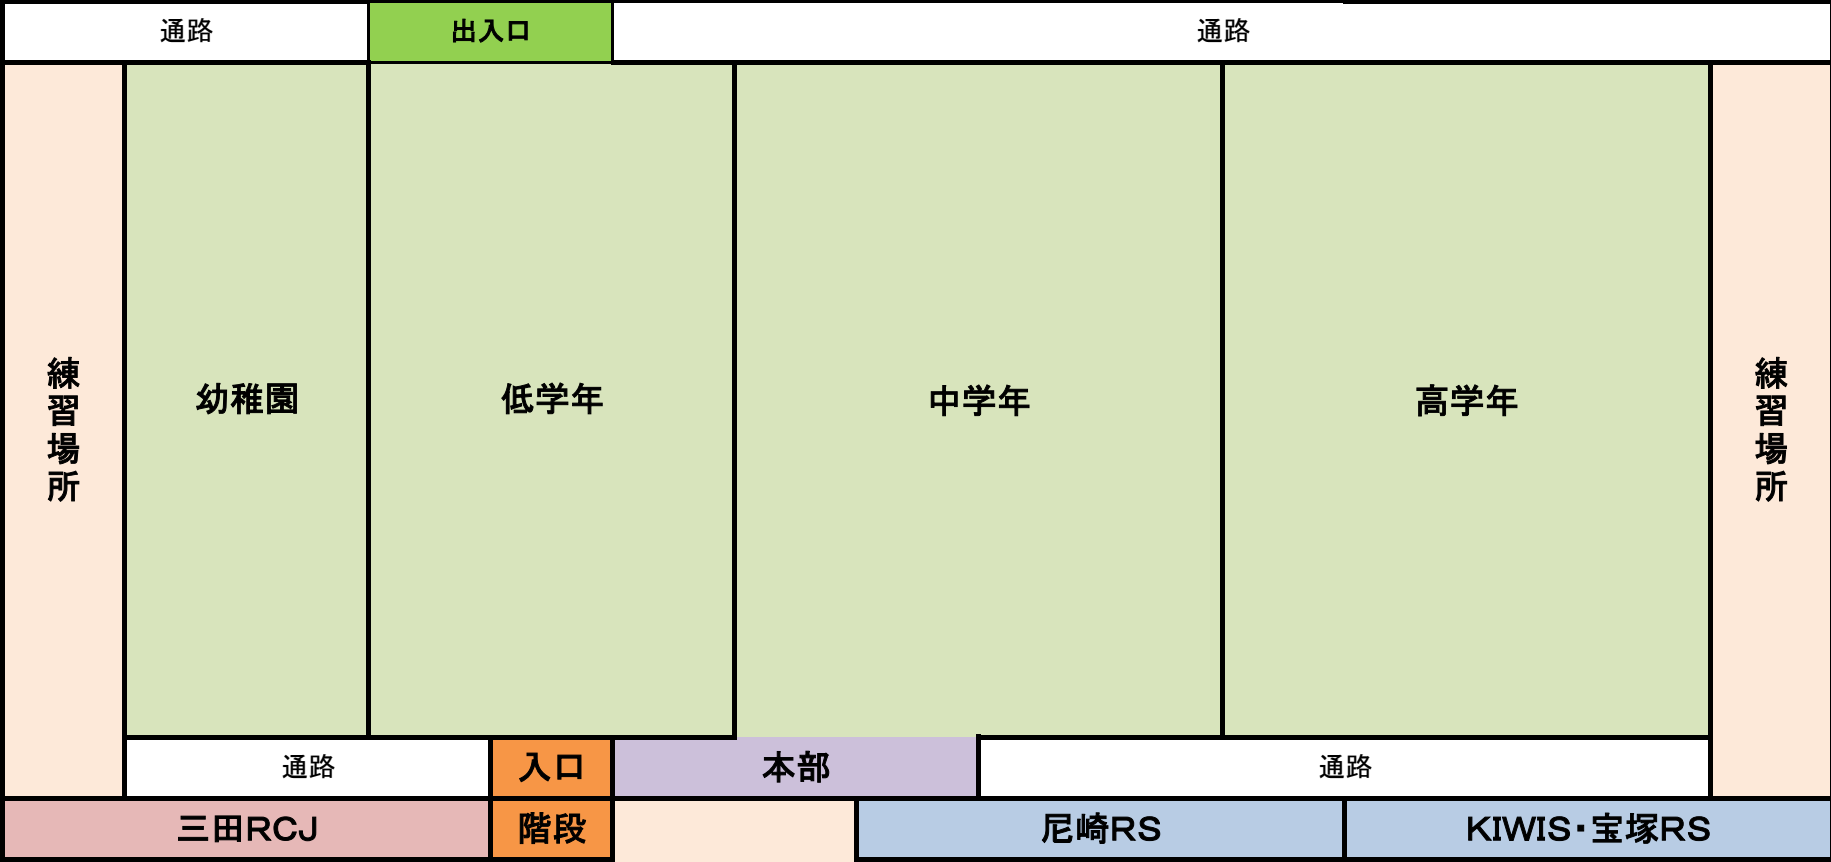

グラウンド予約 5年生
搬入運搬 1年・中学

軽食販売 3年・4年・ 駐車場 6年・幼
タイムキーパー 2年 ライン引き・後片付け 全員

駒ヶ谷運動公園 人工芝グラウンド

所在地

三田市ゆりのき台1丁目44番

<公共交通機関>

神戸電鉄公園都市線ウッディタウン中央駅下車、徒歩5分

JR新三田駅下車、神姫バス「ゆりのき台4丁目」・「学園7丁目」行き「三田西陵高校前」下車すぐ

* 六甲北有料を上がって頂きまして中国道三田ICを過ぎて真直ぐ直進です。

あかしあ台小学校が左手に見えますので、その信号を左です。

左折してもらってから1kmくらいの右手に駒ヶ谷運動公園があります。

駐車場に停めて頂き、奥に歩けばグラウンドがございます。

宜しくお願いいたします。

トイレ

練習場所

軽食販売ブース
バザー
グラウンド外にて
販売