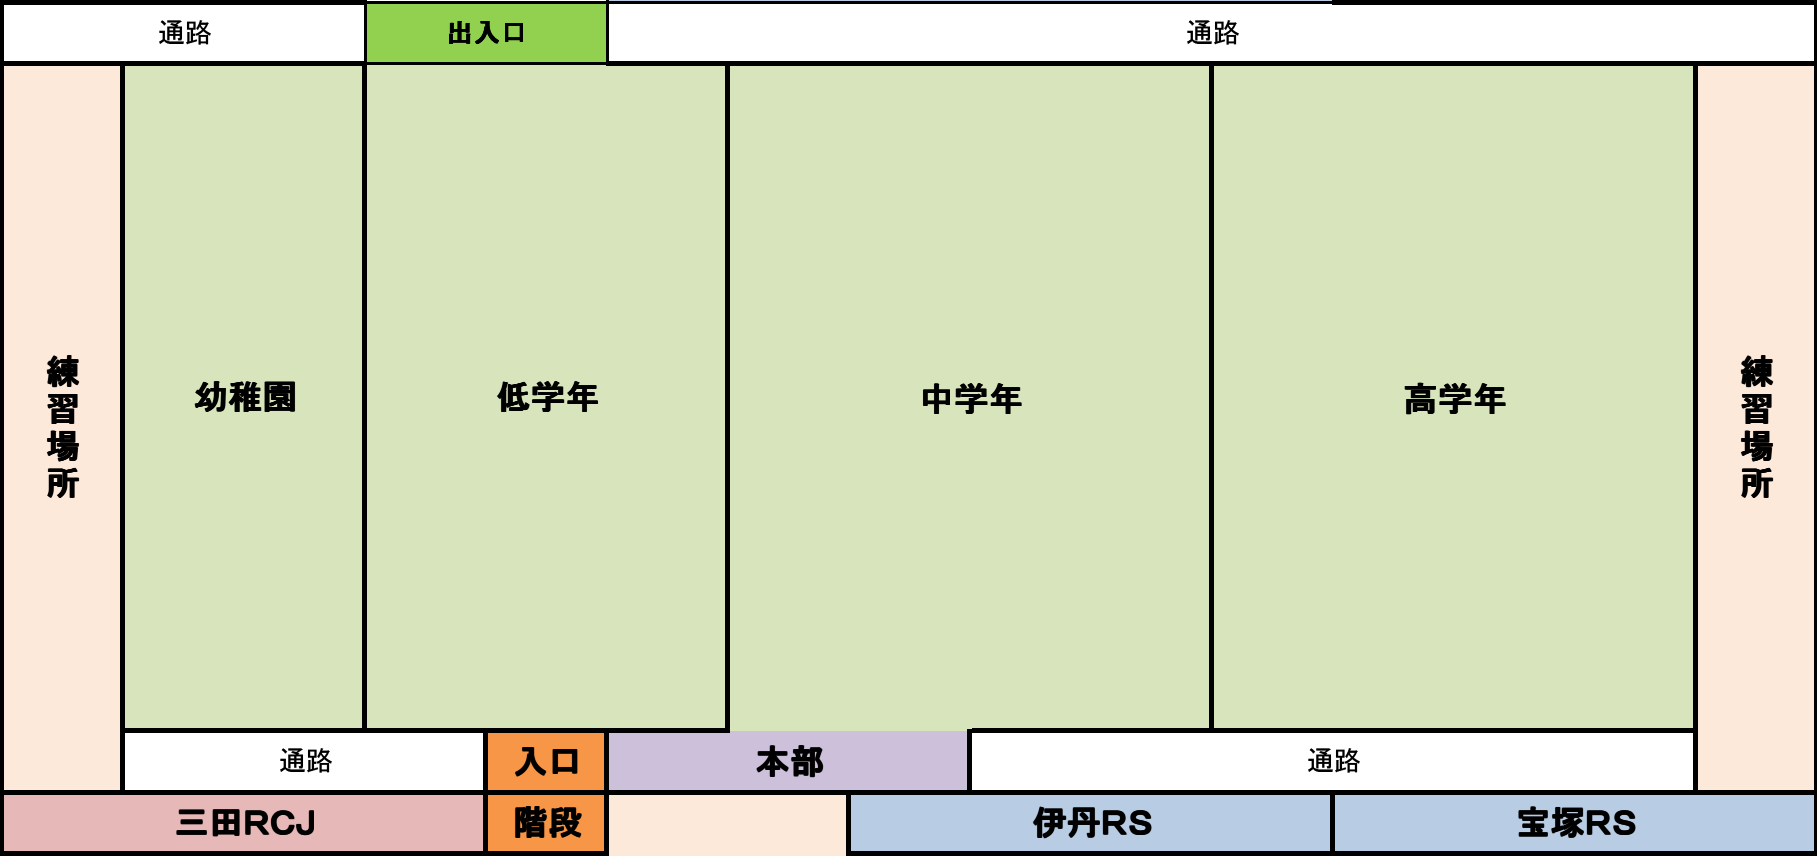

グラウンド予約 2年生

軽食販売 3年・4年

駐車場 6年

搬入運搬 5年生

タイムキーパー 1年 ライン引き・後片付け 全員

トイレ

練習場所

軽食販売ブ
ス バザー
グラウンド外にて
販売