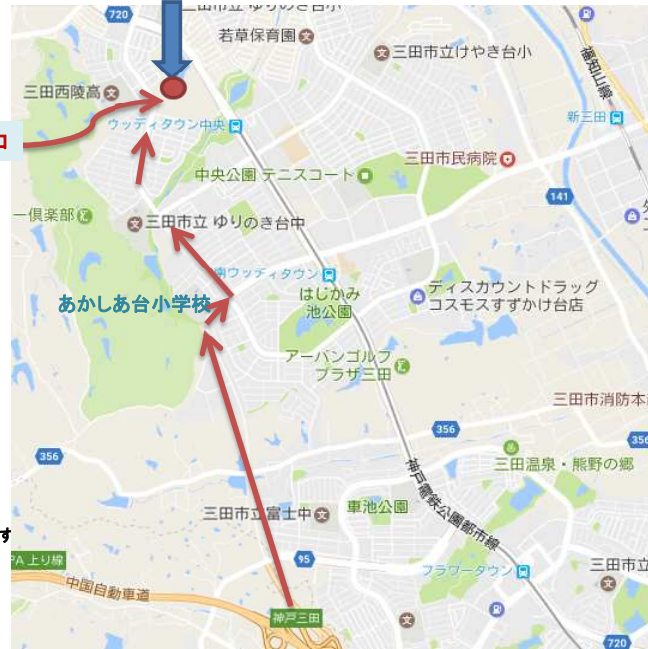

グラウンド予約 1年生
搬入運搬 6年生

軽食販売 2年・5年

駐車場 3年

タイムキーパー 4年 ライン引き・後片付け 全員

駒ヶ谷運動公園 人工芝グラウンド

所在地
三田市ゆりのき台1丁目44番
＜公共交通機関＞
神戸電鉄公園都市線ウッディタウン中央駅下車、徒歩5分
JR新三田駅下車、神姫バス「ゆりのき台4丁目」・「学園7丁目」行き「三田西陵高校前」下車す

* 六甲北有料を上がってきて頂きまして中国道三田ICを過ぎて真直ぐ直進です。

あかしあ台小学校が左手に見えますので、その信号を左です。

左折してもらってから1kmくらいの右手に駒ヶ谷運動公園があります。

駐車場に停めて頂き、奥に歩けばグラウンドがございます。

宜しくお願いいたします。

トイレ

練習場所

軽食販売ブ
ス バザー
グラウンド外にて
販売

飲食禁止
水以外のドリンクは持ち込まないでください。
また、ガムを噛みながらの練習や競技は固く禁止します。
人工芝グラウンド内での食事は禁止します。
火気使用禁止
公園内、人工芝グラウンド内は火気厳禁です。