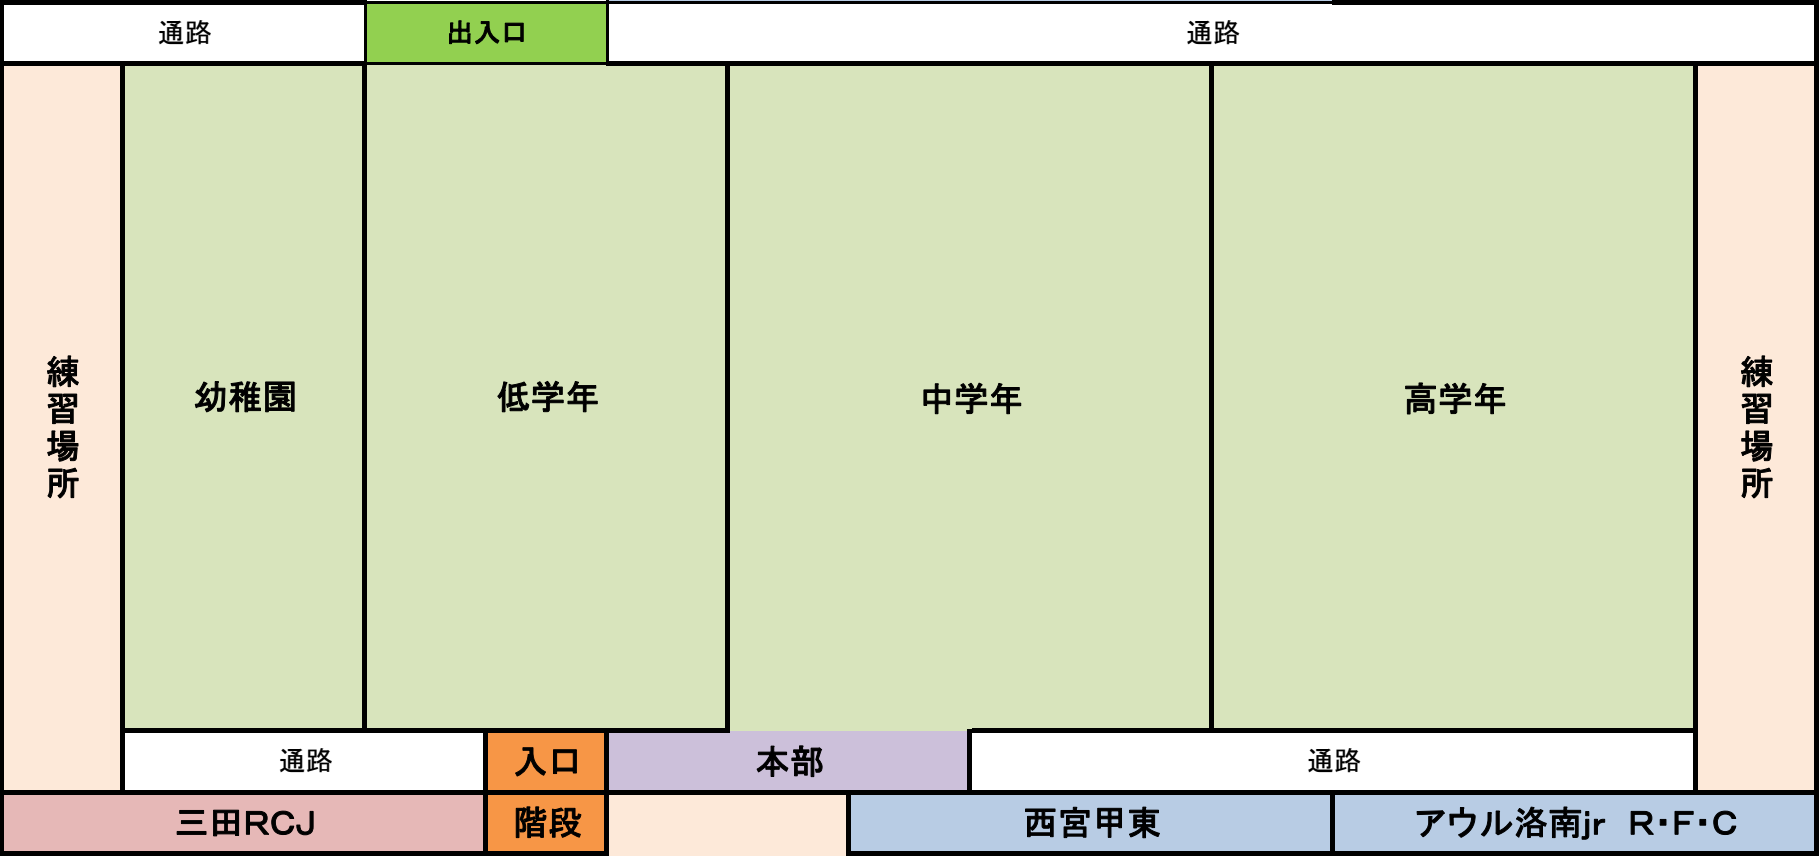

あかしあ台小学校が左手に見えますので、その信号を左です。

左折してもらってから1kmくらいの右手に駒ヶ谷運動公園があります。

駐車場に停めて頂き、奥に歩けばグラウンドがございます。

宜しくお願いいたします。

トイレ

練習場所

軽食販売ブ
ス バザー
グラウンド外にて
販売

飲食禁止
水以外のドリンクは持ち込まないでください。
また、ガムを噛みながらの練習や競技は固く禁止します。
人工芝グラウンド内での食事は禁止します。
火気使用禁止
公園内、人工芝グラウンド内は火気厳禁です。