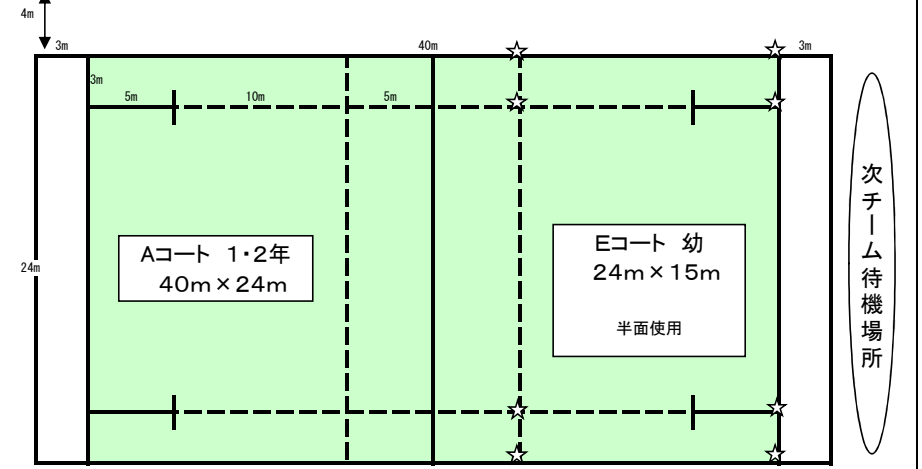

次チーム待機場所

次チーム待機場所

次チーム待機場所

次チーム待機場所

ウォーミング・アップ
開・閉会式 ゾーン

Bコートの22mライン(10mをお願いします。)
Cコートの22mライン(2年生は不要ですが、3年生に引いてあります。)
ラインアウトライン(3年生は必要ですが、2年生に合わせ省略。)