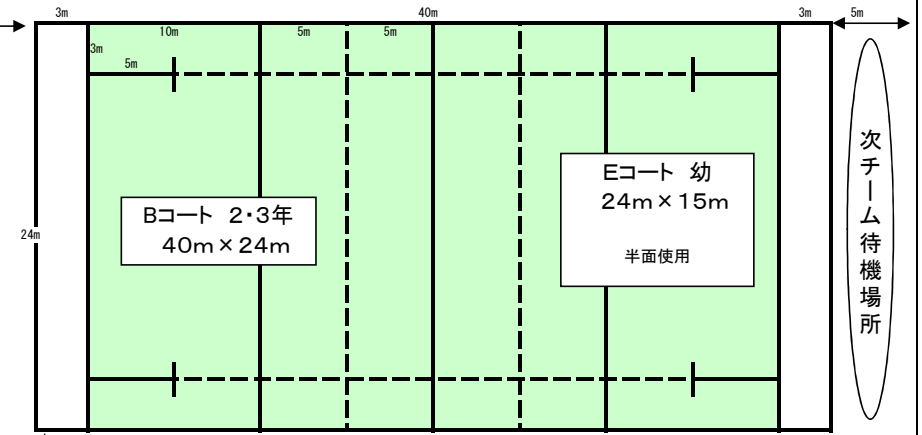

次チーム待機場所

次チーム待機場所

次チーム待機場所

次チーム待機場所

ウォーミング・アップ
開・閉会式 ゾーン

Bコートの22mライン(10mをお願いします。)
Cコートの22mライン(2年生は不要ですが、3年生に引いてあります。)
ラインアウトライン(3年生は必要ですが、2年生に合わせ省略。)