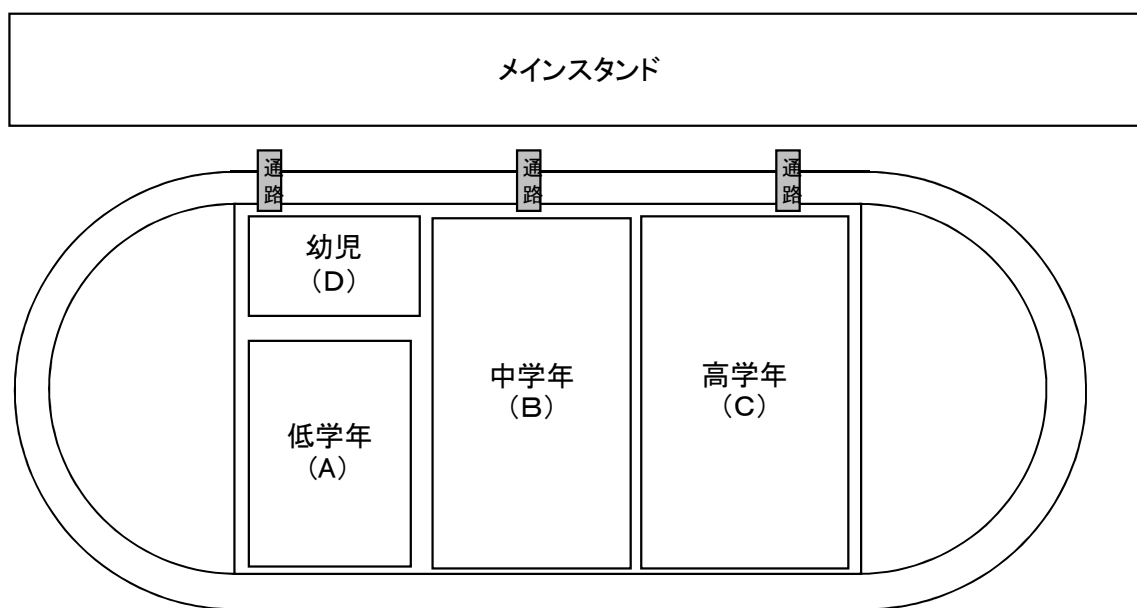

【グラウンド配置】

トラックへの立ち入りは禁止です。
マットを敷いた通路を通行下さい。