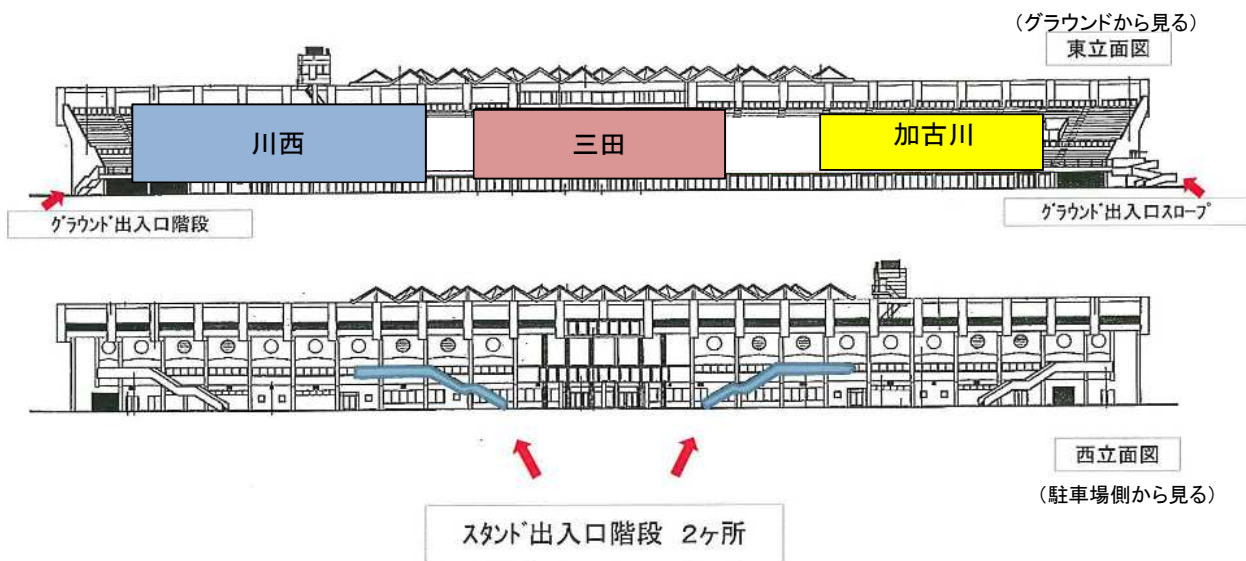

\* レフリーは試合結果を本部へお知らせ願います。  
(レフリー用のスコア表は本部にございます)

\* ドレスチェックは各スクールで行って下さい。  
\* 人数調整は開会式後の主任コーチミーティングで協議して下さい。

※ 幼児は対戦表左のチーム、1~6年は当該チーム以外がレフリーとなります。  
お間違えないよう、お願い致します。

【加古川総合運動公園 陸上競技場 応援席割り当て 及び 出入口】

注) 正面玄関からの入退場はご遠慮下さい(正面玄関内ホールでのスパイクは厳禁です)。