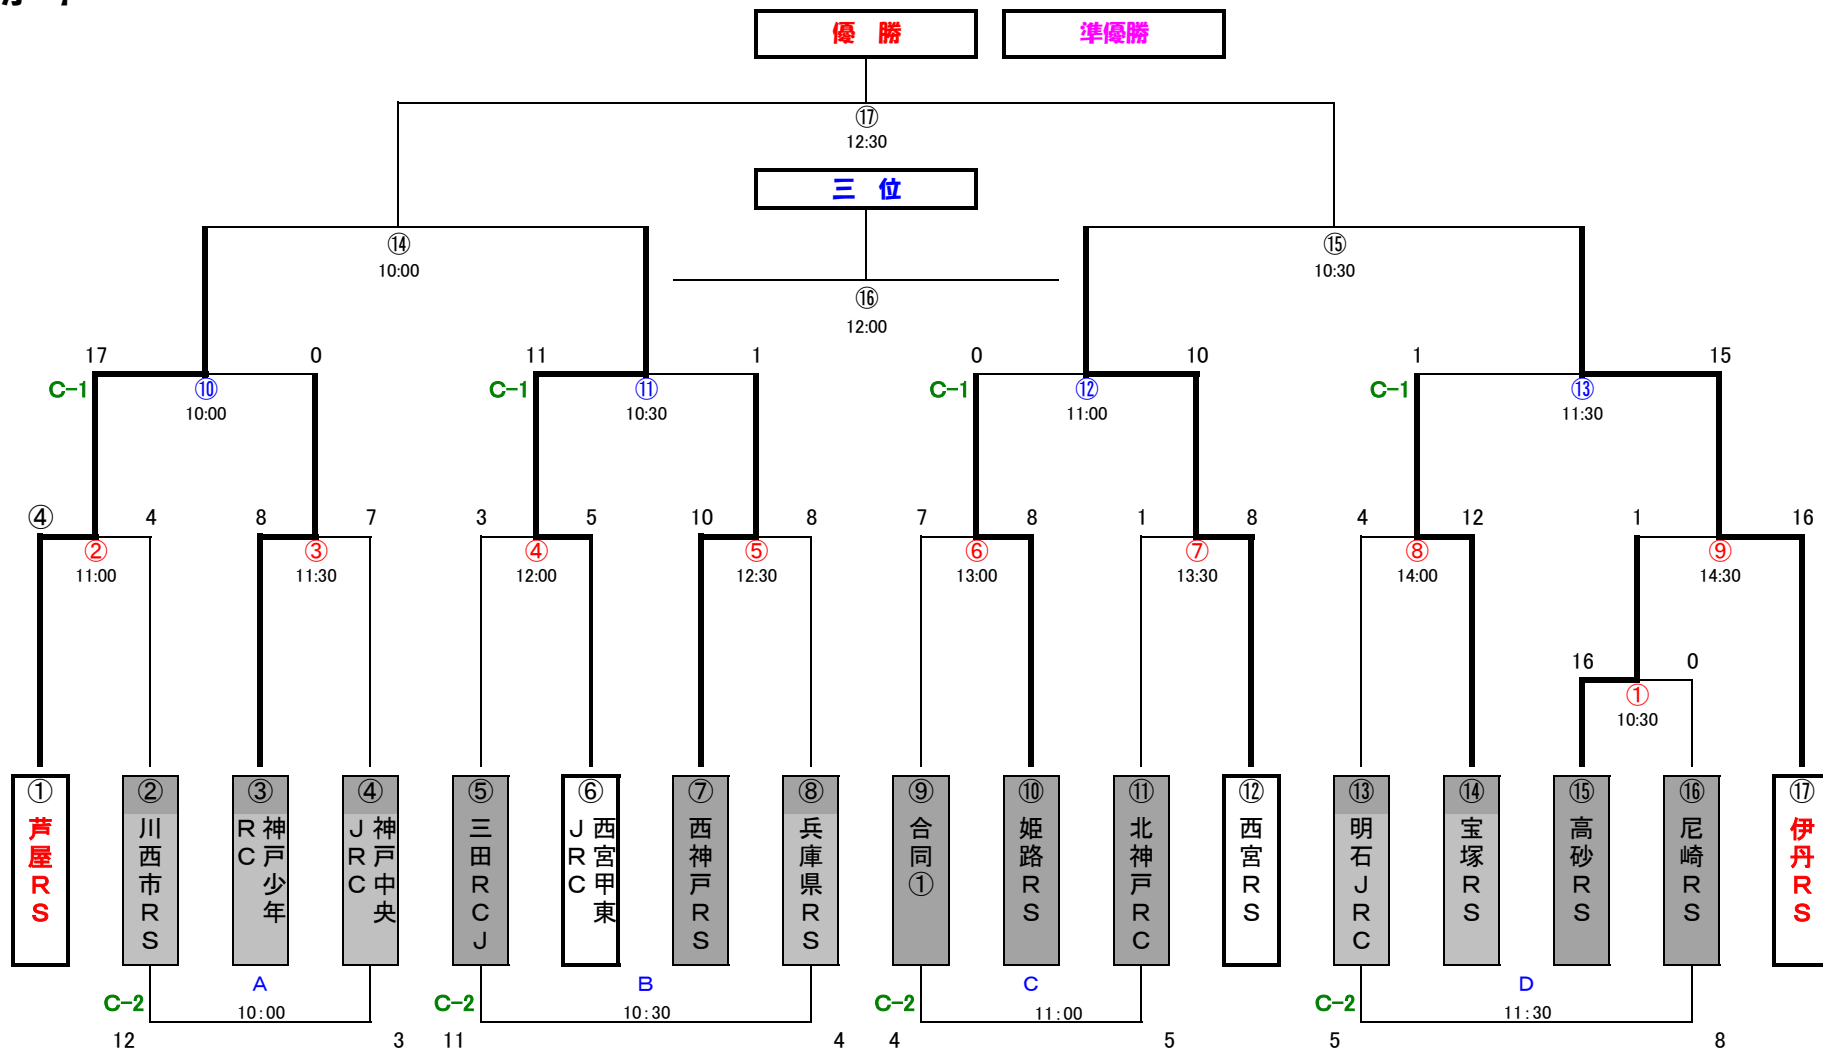

※⑨の試合でシードチームが勝利した場合はEの試合は行わない。対戦相手は敗者戦の勝利チームで抽選

# 第32回兵庫県ラグビースクール県大会 トーナメント表

2年生

17チーム

[ 10分 : 2分 : 10分 ]

11/23  
3日目

11/9  
2日目

11/2  
1日目

11/9  
2日目

【合同①】: 加古川RS・太子JRC

※⑨の試合でシードチームが勝利した場合はEの試合は行わない。対戦相手は敗者戦の勝利チームで抽選