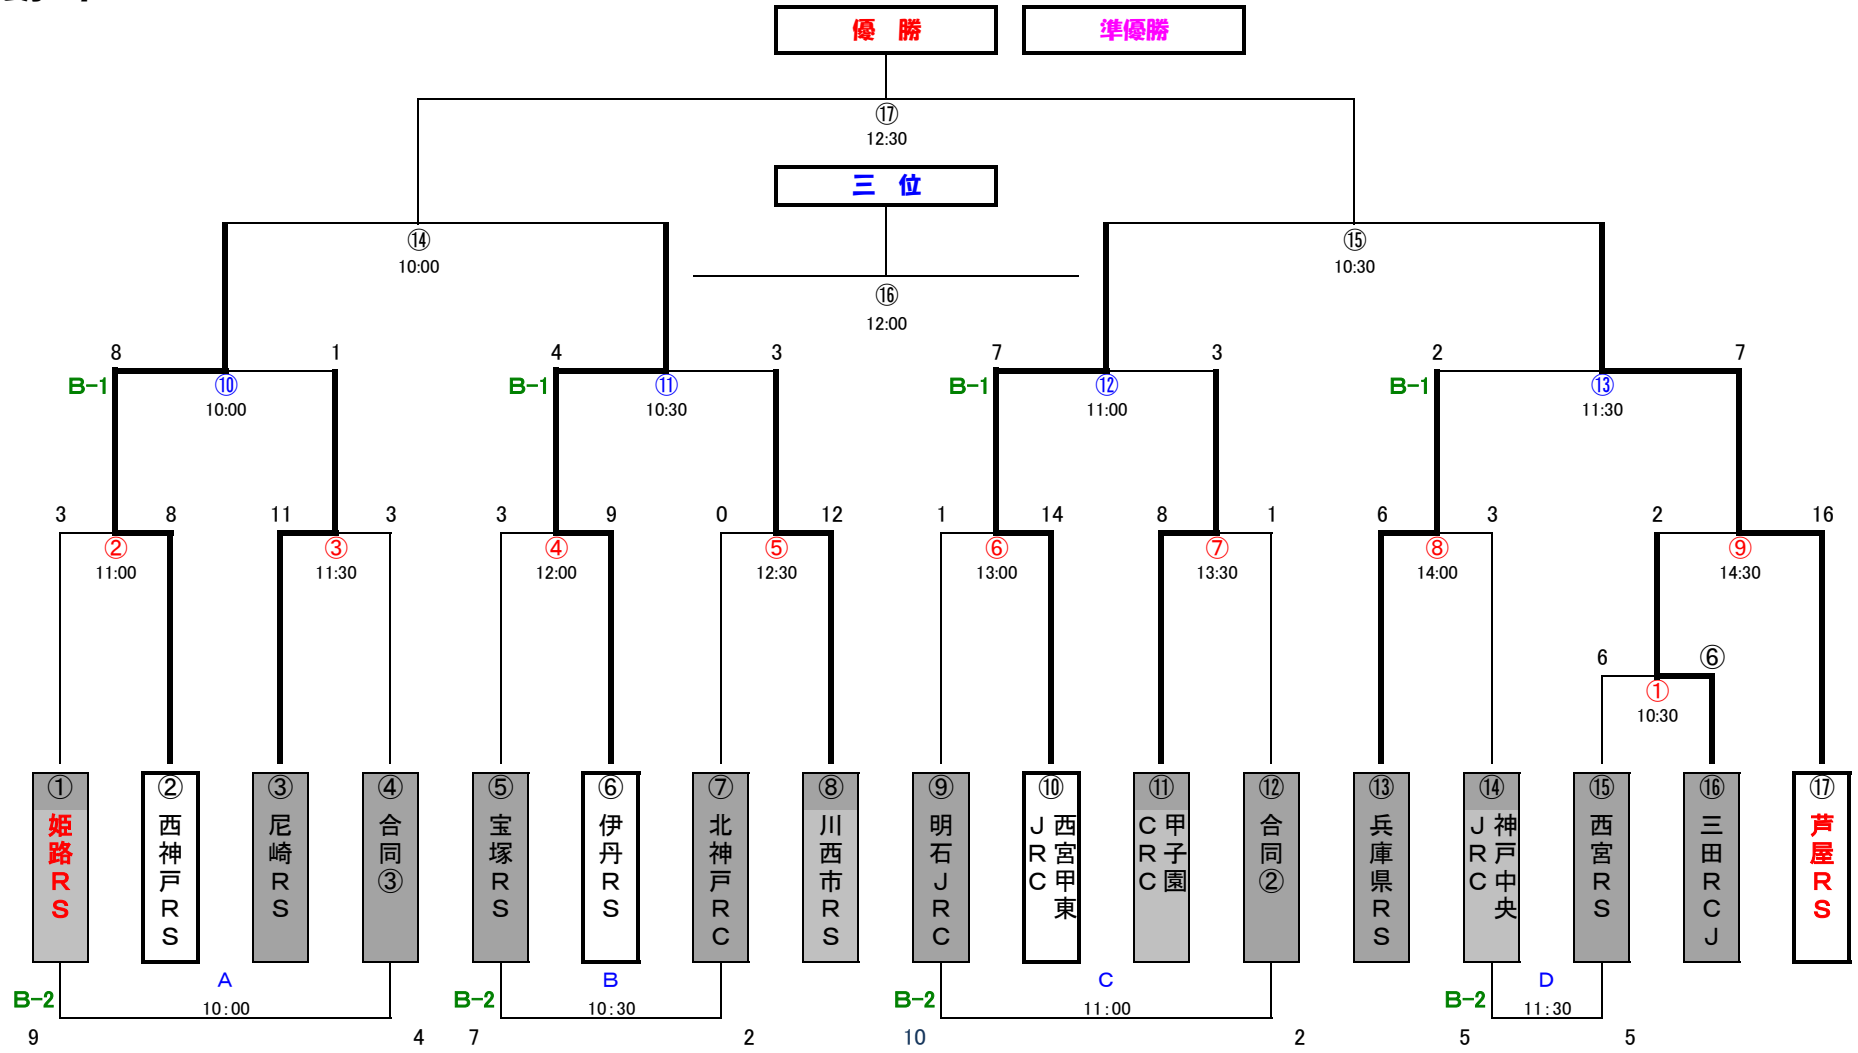

【合同①】: 加古川RS・太子JRC

※⑨の試合でシードチームが勝利した場合はEの試合は行わない。対戦相手は敗者戦の勝利チームで抽選

【合同②】: 加古川RS・高砂RS

【合同③】: 伊川RC・神戸少年RC

※⑨の試合でシードチームが勝利した場合はEの試合は行わない。対戦相手は敗者戦の勝利チームで抽選