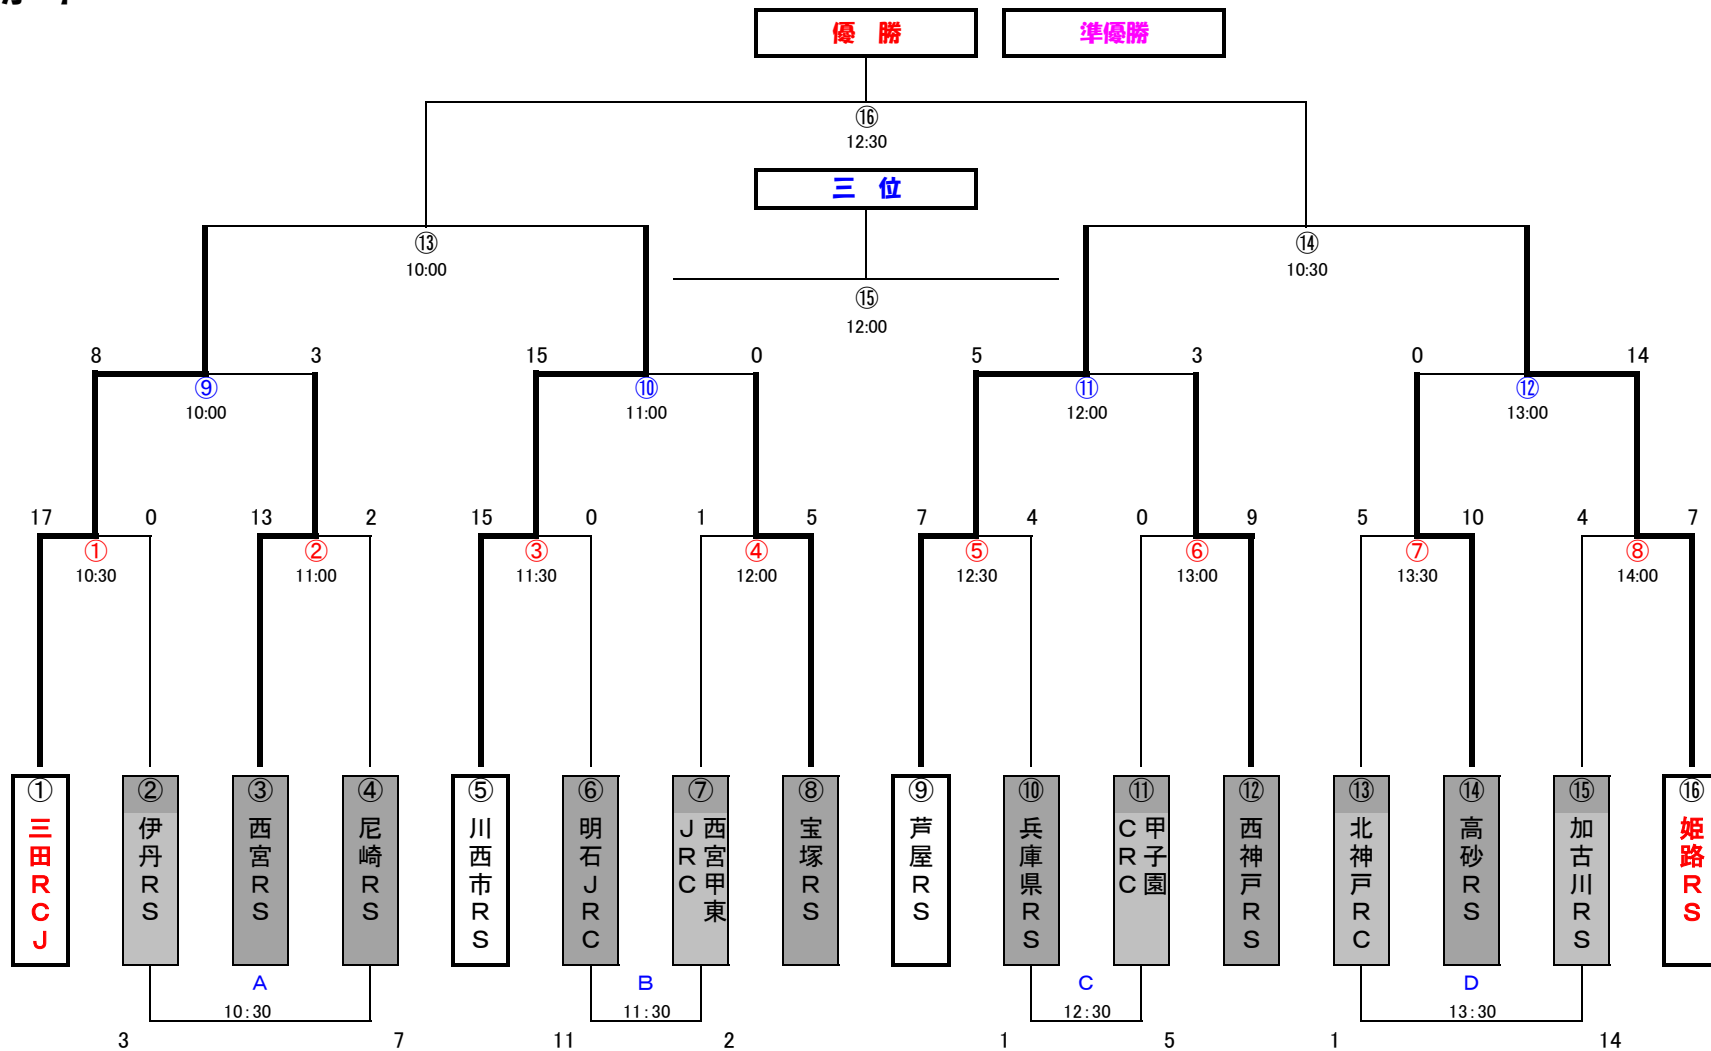

第32回兵庫県ラグビースクール県大会 トーナメント表

4年生

16チーム

[12分 : 2分 : 12分]

11/23
3日目

11/9
2日目

11/2
1日目

11/9
2日目