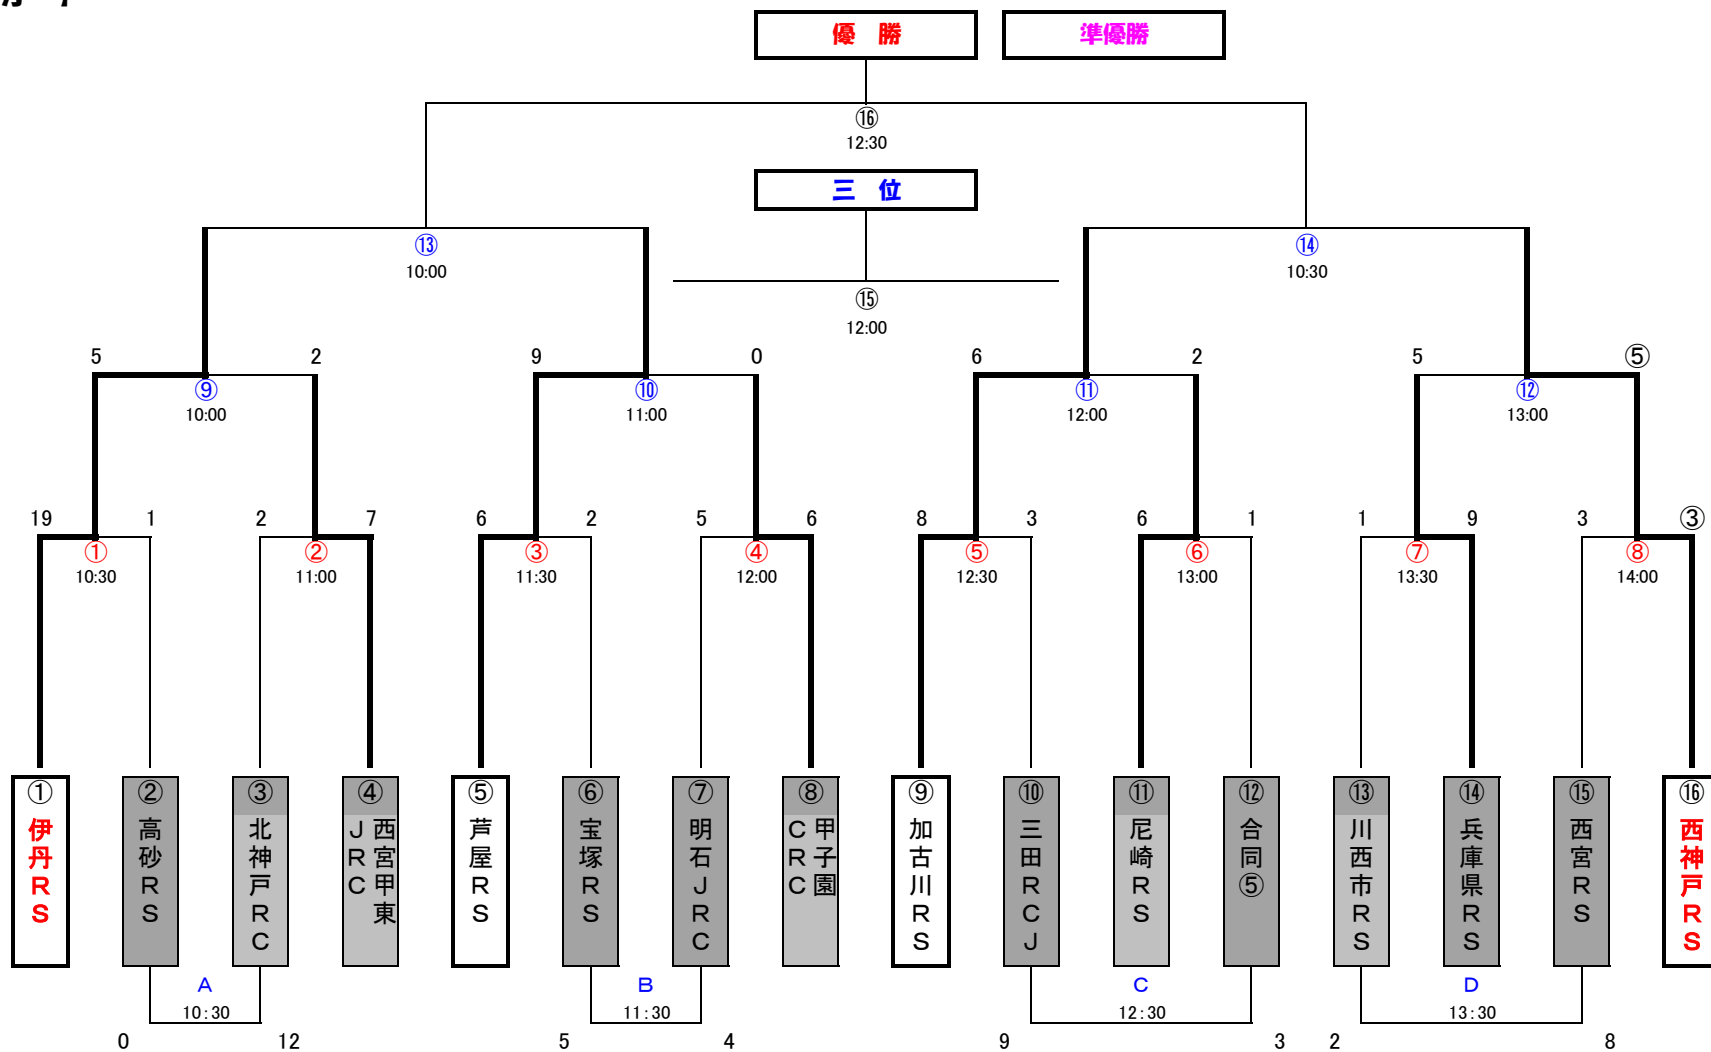

第32回兵庫県ラグビースクール県大会 トーナメント表

6年生

16チーム

[13分 : 2分 : 13分]

11/23
3日
目

11/9
2日
目

11/2
1日
目

11/9
2日
目