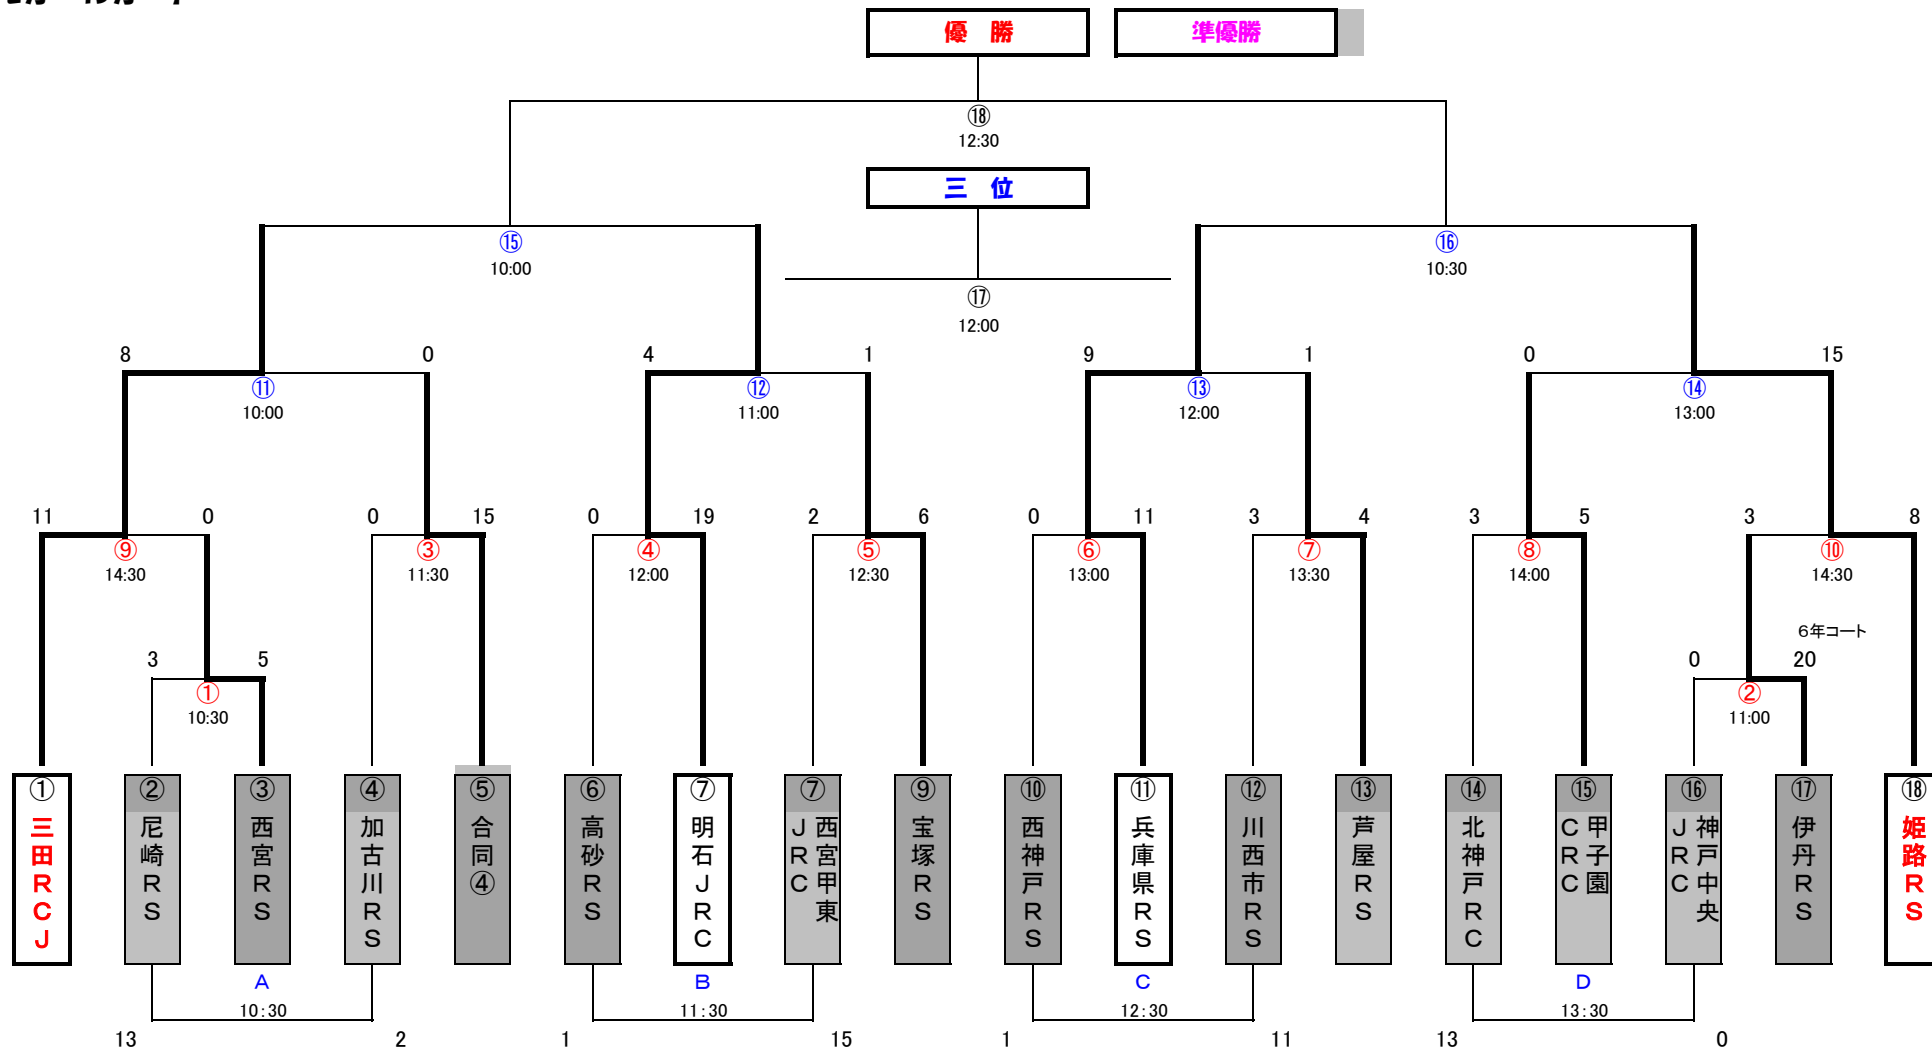

【合同④】: 伊川IRC・神戸少年RC・太子JRC

※⑨、⑩試合でシードチームが全て勝利した場合は、Eの試合は行わない。シードチーム同士を優先し、他は敗者戦の勝利チームから抽選