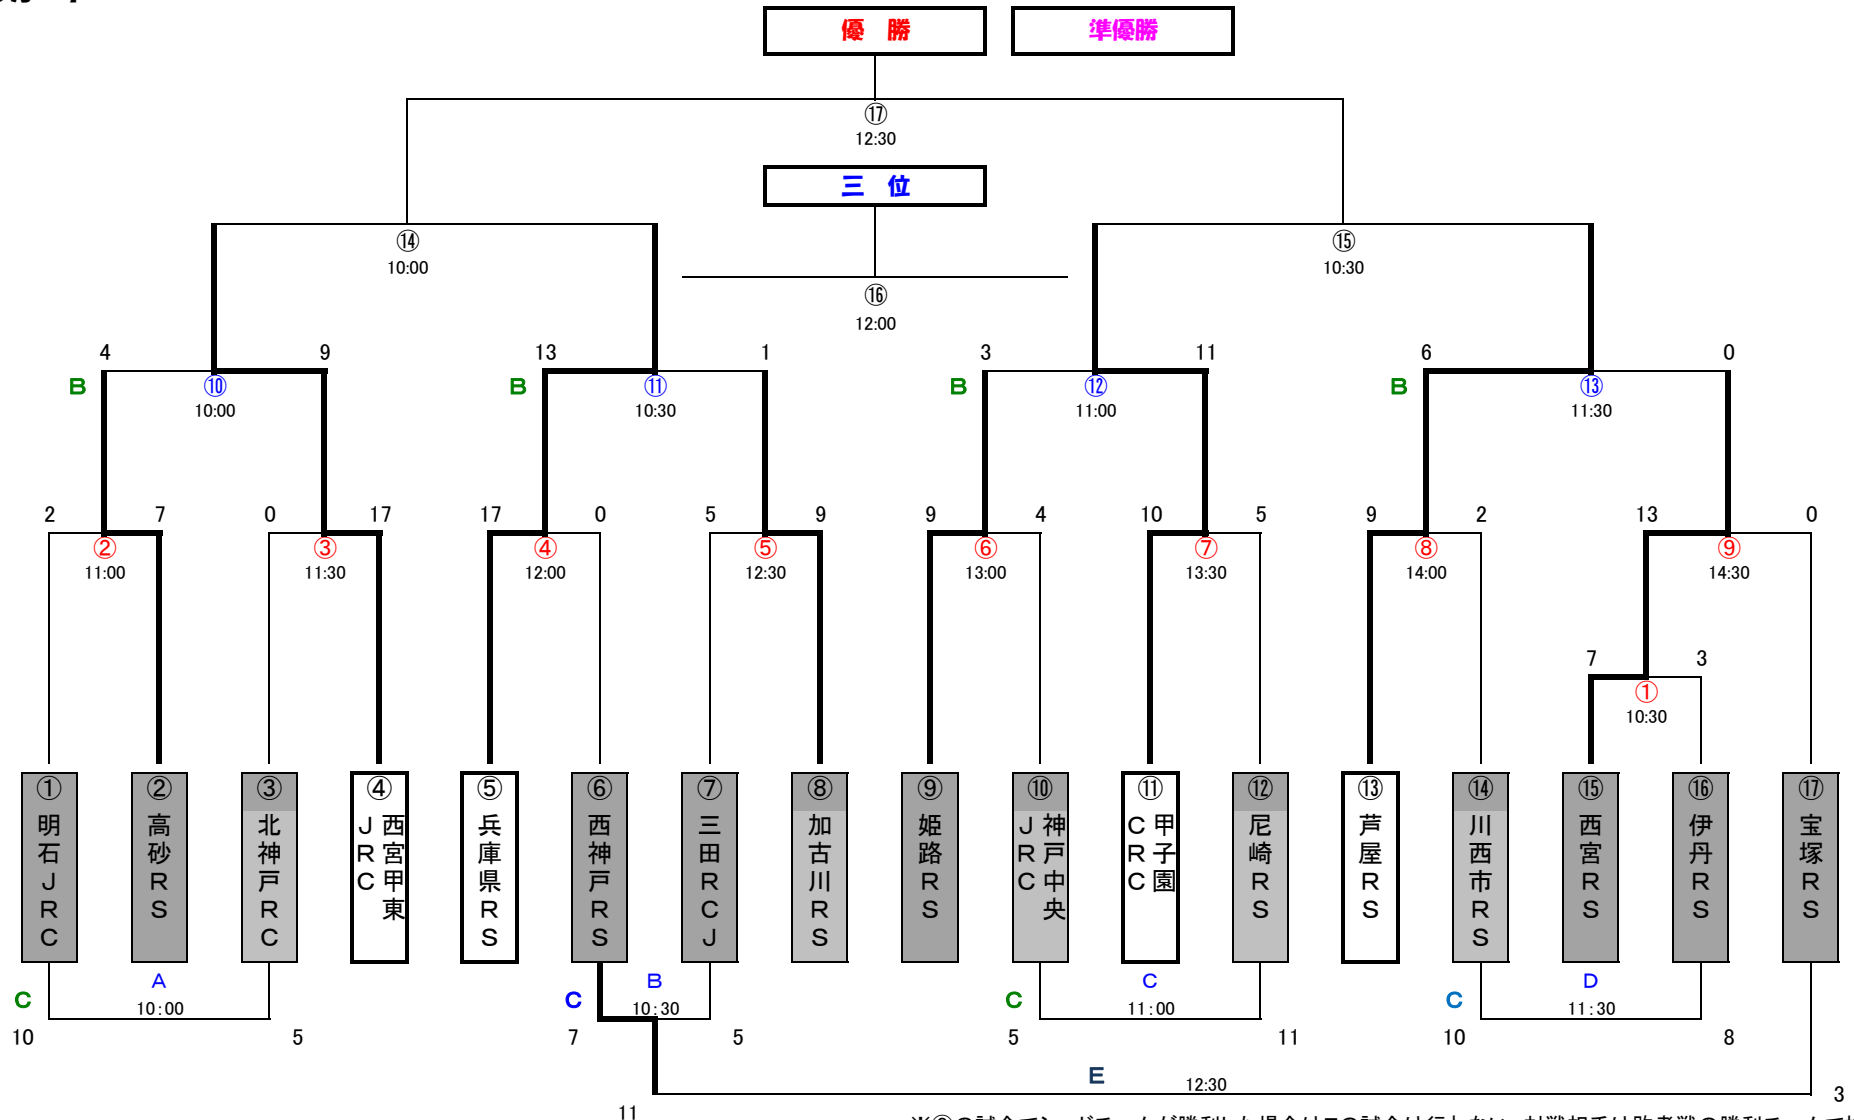

# 第32回兵庫県ラグビースクール県大会 トーナメント表

**1年生**

**17チーム**

[ 10分 : 2分 : 10分 ]

11/23  
3日目

11/9  
2日目

11/2  
1日目

11/9  
2日目

※⑨の試合でシードチームが勝利した場合はEの試合は行わない。対戦相手は敗者戦の勝利チームで抽選

【合同①】: 加古川RS・太子JRC

※⑨の試合でシードチームが勝利した場合はEの試合は行わない。対戦相手は敗者戦の勝利チームで抽選